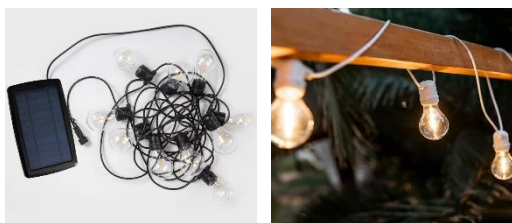

GUIRNALDAS CON BOMBILLAS DE ROSCA

10 lámparas LED color blanco cálido – 5 mts. + 3 mts. de conexión (Incluye toma USB)

ALLEGRAB - Cable color blanco

ALLEGRAN - Cable color negro