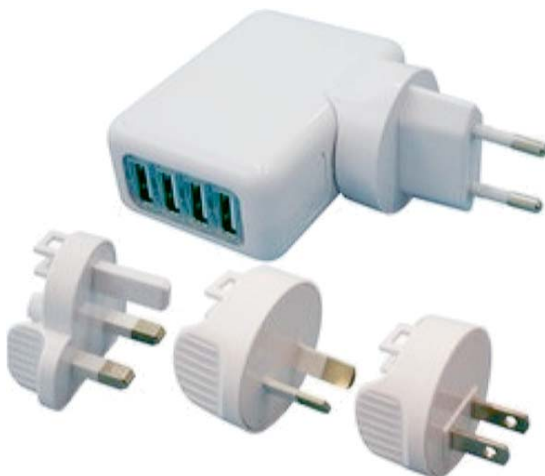

AC-8514

Cargador - alimentador de viaje UNIVERSAL USB 5v./ 2.1A. Espigas para Europa Gran Bretaña U.S.A. Japon y países con tomas de corriente de espigas planas americanas o australianas. Alimentación: 100/250v. 50/60Hz. Dimensiones: 80x80x30mm. Color: Blanco.