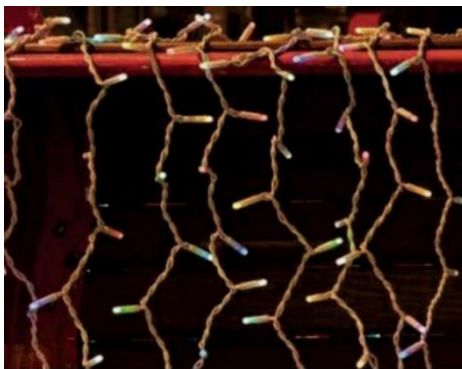

CORTINAS R.G.B. CONTROL DINÁMICO