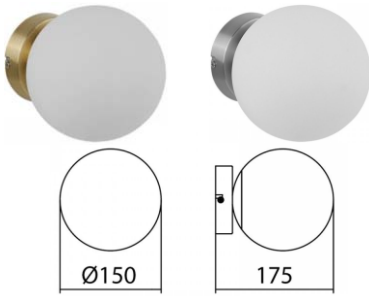

APLIQUES DE TECHO Y PARED 230 V.

Aplique de techo o pared con bola de cristal opal de Ø 15 cms., con base de latón dorado mate o cromo mate, max.40 W.

- Dimensiones: Ø 150X 175 mm.

RONDA D - Dorado mate

RONDA CM - Cromo mate