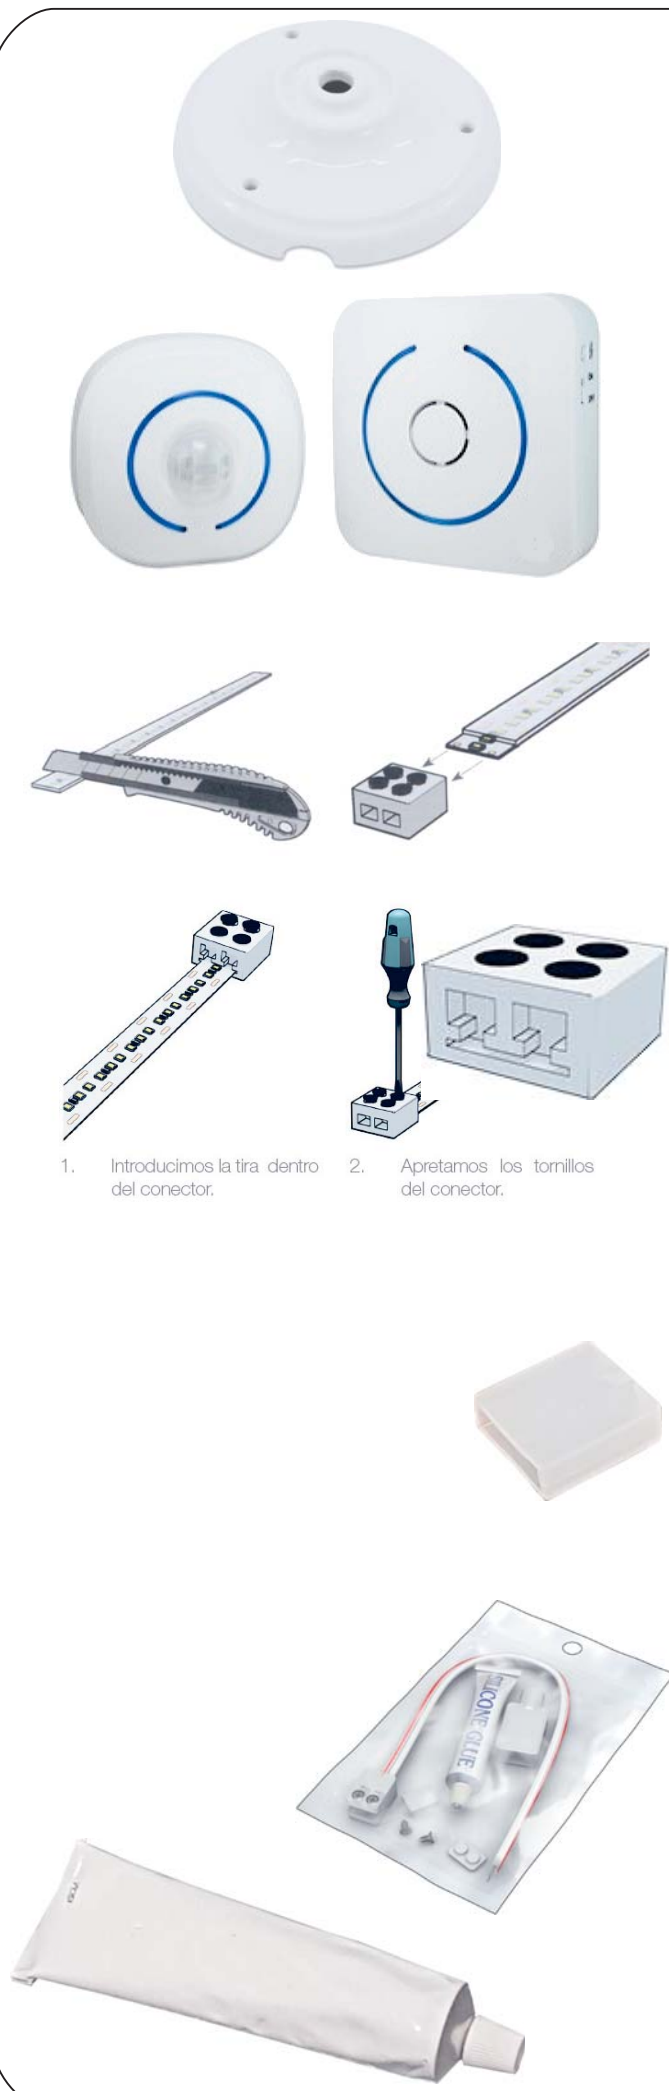

B-121 B

Base floron plana de porcelana con 1 salida de cable.

Dimensiones: Ø103x30mm.

Color: Blanco

D-50624

TIMBRE SIN HILOS CON KIT DE

DETECCIóN: Anunciador de visitas 8 TONOS.

Alcance: Hasta 60 metros entre emisor y receptor.

Emisor: Deteccion infrarroja hasta 4 metros con 90 grados de alcance.

Alimentacion: Emisor: A pilas 3xR6 no incluidas.

Receptor: A pilas 3xR06 (AA) no incluidas.

CT-9085

CONECTOR 10mm. para embornar tira de LED a cable de corriente **SIN SOLDADURAS.**

Se conecta asociado a protector TI4294.

CT-9086

CONECTOR 8mm. para embornar tira de LED a cable de corriente **SIN SOLDADURAS.**

Se conecta asociado a protector TI4294.

PROTECTORES FUNDA:

Actúa como aislante eléctrico al enfundar la conexión de cable con la tira de led. Se aplica con la silicona TS3919, en caso de querer obtener estanqueidad al agua.

TI-4294

Protector inicial con pasacables para tira de LED

TF-4299

Protector final para tira de LED.

TE-3936

Kit conexión para tira LED. Sin soldaduras.

Para embornar con estanqueidad IP67 las tiras de led de 10mm.

TS-3919

Tubo sellante 100ml. silicona.

Para estanqueizar conexión LED, conjuntamente con accesorios TF-4299 y TI-4294