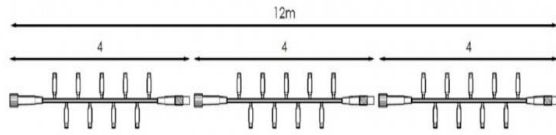

# GUIRNALDAS PARA INTEMPERIE PROTECCIÓN IP65

Guirnalda de 180 leds – longitud 12 mts. y divisibles cada 4 mts. – Enlazables hasta 8 unidades (total 96 mts. con una sola conexión).

Precisan la conexión DCO18B o DCO18N al principio