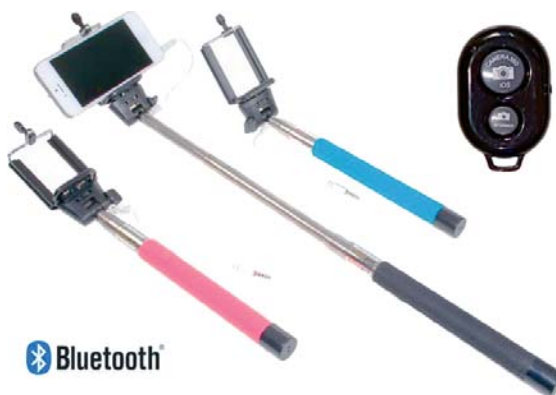

DT-101

Memoria pendrive USB 2.0. Transfiere fotos videos musica juegos datos etc. Capacidad 16GB.

Diseño compacto. Plug and Forget PC. MAC. Tablet.

Windows 10 Windows 8. Windows 7. Vista. XP.

MAC OS X v.10.8.X Linux 2.6.X o superiores.

Sistema de archivos FAT32.