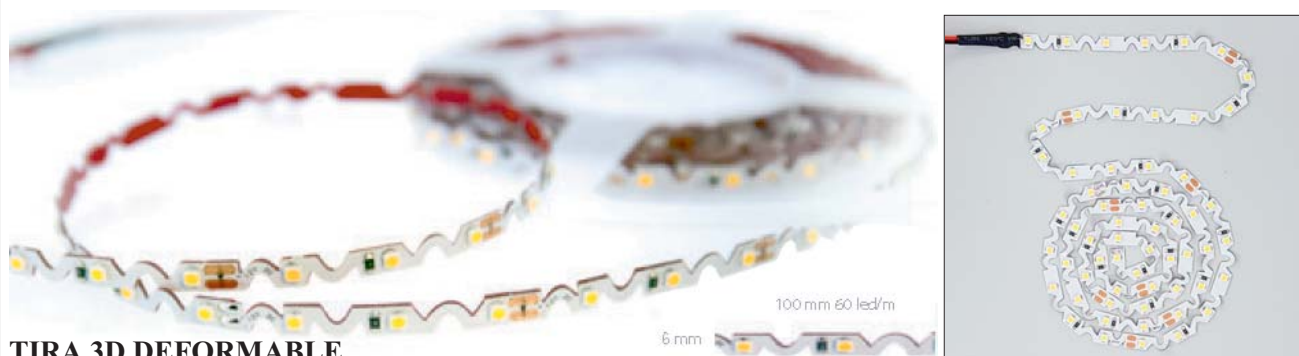

TIRA 3D DEFORMABLE

Tira muy fina y flexible. de 30 leds. de 500mm.x 10mm., con tecnología SMD 3528. que puede doblarse horizontal estando plana sobre la superficie de fijación, pudiendo formar espirales concéntricas

Sin grado de estanqueidad IP20 pudiendose conexionar entre sí.

Suministrada en rollos de 5 metros y facturada en trozos de 50cm.

Se puede cortar cada 6 leds y unir mediante soldaduras.

Fijacion mediante cinta adhesiva incorporada de origen en la propia tira.

Alimentación: 24v.DC. Potencia: 2.4w. por cada 50cm. Ángulo de vision: 120°.

Alimentar independientemente cada rollo de 5m.

Aplicaciones: muy adecuada para iluminacion indirecta de estanterias, vitrinas, bajo las barras de bares y mobiliario en general

Tambien en iluminacion de letras de rótulos (sin puntos ni sombras aplicado a una profundidad incluso inferior a 3cm. del difusor) y expositores de vending.

LYRA-3D 3K - Tira de 50cm. - Color Blanco Calido 3000K

L3D3R5 - Rollo de 5 metros - Color Blanco Calido 3000K

LYRA-3D 4K - Tira de 50cm. - Color Blanco Frío 4000K

L3D4R5 - Rollo de 5 metros - Color Blanco Frío 4000K

MONSÓ Y BENET^{TS}

MATERIAL ELECTRICO Y ALUMBRADO
importación y exportación

Almacén Ventas al por mayor y oficinas: Tel. 934539197 - 934542321
email: comercial@monsoybenet.com
Tienda Venta al público: Tel. 934532768 - 934536289
email: tienda@monsoybenet.com
Fax almacén y tienda: 933236768
Dirección de Ventas y Oficinas: C/ Muntaner, 54
Dirección de descarga de mercancías: C/ Consejo de Ciento, 240