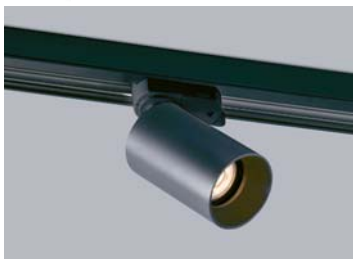

Foco metalico de carril universal trifásico.

Alimentación: Carril trifásico.

Portalámparas para bombilla GU10 Máx. 8w 230v., no incluida.

Dimensiones: Foco: 100xØ60mm.

43720 B

Color: Blanco con ribete interno negro.

43721 N

Color Negro.

Adaptador de carril universal trifásico para focos de carril EUTRAC. Permite instalar focos en carriles universales trifásicos anclando el adaptador con una rosca M10/1.

Dimensiones: 90x35x60mm.

AE-7190 B - Color: Blanco

AE-7190 N - Color: Negro

Foco metalico totalmente orientable, de estilo Retro para carril universal trifásico.

Alimentación: Carril trifásico.

Portalámparas para bombilla GU10 230v. Máx. 8w. no incluida.

Dimensiones: Foco: 120x170xØ85mm.

40562 B

Color: Blanco con ribete exterior cromado y cable textil jaspeado.

40563 G

Color: Gris Oscuro con ribete exterior cromado y cable textil jaspeado.

40564 NM

Color: Níquel Mate con ribete exterior cromado y cable textil jaspeado.

43746 B

Aro de superficie aluminio esmaltado para bombilla tipo microica o LED GU10 Max. 8w.

Alimentación: 100/ 240v~.

Dimensiones: 105xØ60mm.

Color: Blanco con ribete interior Negro.

62301 N

Portalámparas cerámico rosca E-27 para bombilla led max, 15 W. (No incluida).

Dimensiones: Ø75x60mm.

Color: Negro.

TORINO PM

Lámpara de pie con brazo basculante y pantalla plástica blanca.

Alimentación: 1xE27 Máx. 20w.

Dimensiones: Altura: 175cm. Pantalla: Ø28cm.

Color: Plata Mate.

MONSÓ Y BENET^{TS}

MATERIAL ELECTRICO Y ALUMBRADO
importación y exportación

Almacén Ventas al por mayor y oficinas: Tel. 934539197 - 934542321
email: comercial@monsoybenet.com
Tienda Venta al público: Tel. 934532768 - 934536289
email: tienda@monsoybenet.com
Fax almacén y tienda: 933236768
Dirección de Ventas y Oficinas: C/ Muntaner, 54
Dirección de descarga de mercancías: C/ Consejo de Ciento, 240