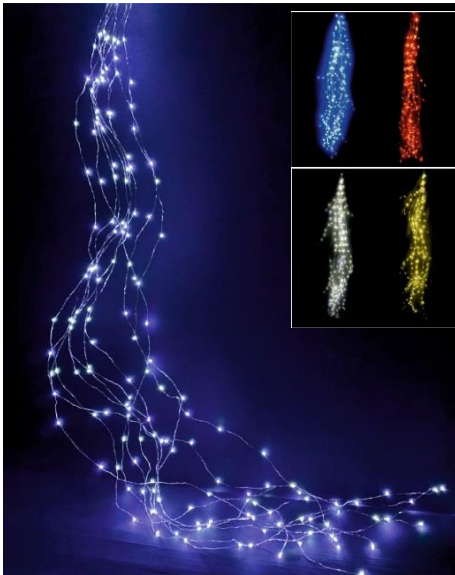

NEBULOSAS 230 V. con Leds Grano de Arroz

REF.	Func.	Cms. Largo Alambres	Nº Leds	Color Leds	Color Alambres
A12001	Fija	95	125	Bl. Frío	Plata
A12151	Fija	95	125	Bl. Cálido	Verde
A20009	Progr.	200	200	Bl. Frío	Plata
A20109	Fija exterior	200	200	Bl. Cálido	Plata
A50102	Fija	260	500	Bl. Cálido	Plata
A70001	Fija	250	700	Bl. Frío	Plata
A70101	Fija	250	700	Bl. Cálido	Plata
A70901	Fija	250	700	Multicolor	Plata
A90101	Fija	200	1000	Bl. Cálido	Plata