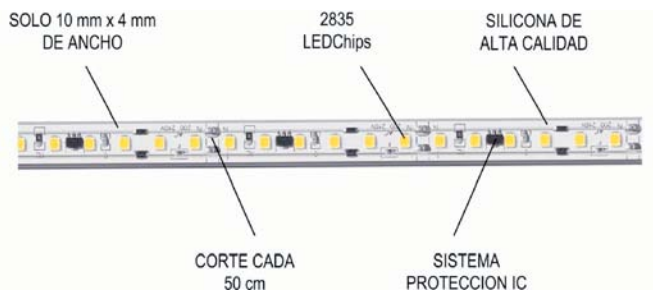

TIRA LED A TENSION DE RED 230v~.

70 Leds/m tipo 2835 de 1cm. de anchura.
Permite instalar hasta 100 metros de tira de Led.
sin necesidad de usar transformadores.
Evita caidas de tension en tiradas largas.
Usos mas habituales: Iluminacion perimetrica de edificios, locales, etc.

Alimentación: 230v~

Consumo: 10w/metro.

Grado estanqueidad: IP65.

Luminosidad: 1000 lúmens/ metro.

MP-230 C - por metro

Tonalidad: Neutra 3000k.

MP-230 N - por metro

Tonalidad: Fría 4000k.

MP-230 F - por metro

Tonalidad: Día 6500k.

120 Leds/m tipo 2835 de 1cm. de anchura.

Permite instalar hasta 50 metros de tira de Led,
sin necesidad de usar transformadores.

Se puede cortar cada 10cm.

Se puede soldar cada 0,5 metros.

Evita caidas de tension en tiradas largas.

Usos mas habituales: Iluminacion perimetrica de edificios, locales, etc.

Alimentación: 230v~

Consumo: 15w/metro.

Grado estanqueidad: IP65.

Luminosidad: 1000 lúmens/ metro.

MP-230 U - por metro

Tonalidad: Ultracálida 2300k.

MP-230 Z - por metro

Color: Azul

MP-230 R - por metro

Color: Rojo

MP-230 V - por metro

Color: Verde

TE-3936

Kit conexión para tira LED. Sin soldaduras.

Para embornar con estanqueidad IP67 las tiras de led de 10mm.

VM-3420

Ventilador de mano o sobremesa.

Aspas orientables.

3 velocidades más paro.

Alimentación: Recargable USB.

Autonomía: Hasta 2 horas. Horas de carga.

Dimensiones: 23x12x50mm.

Color: Blanco