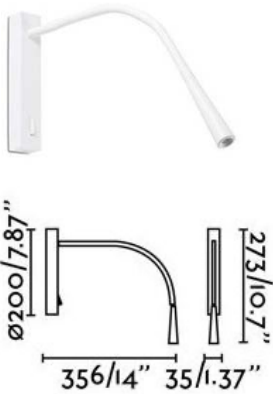

FLINB

Aplique de pared con flexo de caucho sintético, de 34 cms. de longitud, con bombilla LED de 3 W.

- 3000 K, 120 lum. incorporada, ideal como luz de lectura para cabeceras de cama y salones, con interruptor basculante en la base.
- Color: blanco
- Alimentación: 110-240 V.
- Dimensiones: 200X37X350 mm.