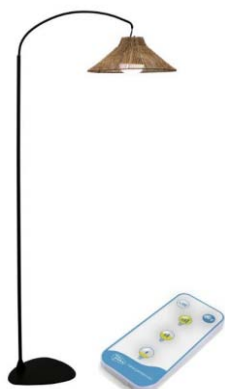

LÁMPARA DE PIE

NIZA165RN

Lámpara de pie para exterior

- Protección IP54
- Con bombilla de 3 intensidades
- Tonalidad: 2700K.
- Autonomía de 6 a 20 horas, máx. 900 lumen
- Recargable por USB. Con mando a distancia
- Color: pie negro y pantalla marrón de fibra natural
- Dimensiones: 1670 X 730 X Ø 400 mm