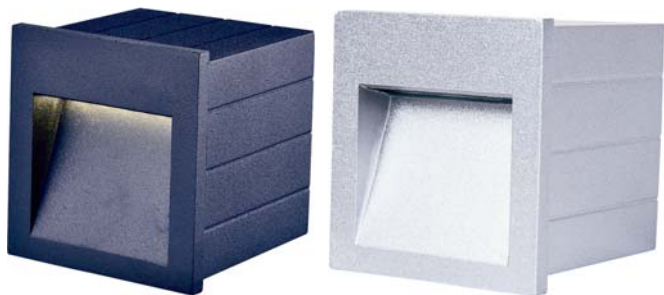

PB-2600

Cargador Power Bank microUSB. 2 SALIDAS
Permite recuperar la carga del móvil y
smatphones.

Entrada: 5v.DC 2,0A 10W.

Salida: 2xUSB 10W max.

Bateria Li-polimer 10000 mAh, 3,7v.

Carga rapida Diseño SLIM.

Entrada carga 1xmicro-USB + 1xUSB-C.

Incluye cable USB a microUSB.

Dimensiones: 13,9X7,4X1,6cm

Baliza empotrable señalizadora LED.

Difusor Opal.

Alimentación: 230v~.

Consumo: 3w. 240 lúmenes.

Tonalidad: Neutra 3000k.

Estanqueidad IP 54.

Dimensiones: 65x65x69mm.

BP-781 N - Color: Negro

BP-781 P - Color: Plata Mate