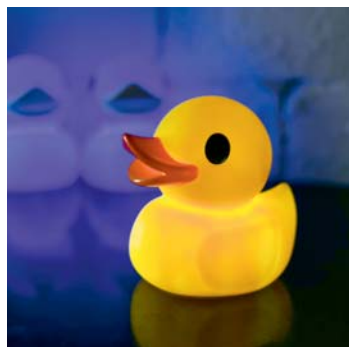

MONSÓ Y BENET^{TS}

MATERIAL ELECTRICO Y ALUMBRADO
importación y exportación

Almacén Ventas al por mayor y oficinas: Tel. 934539197 - 934542321
email: comercial@monsoybenet.com

Tienda Venta al público: Tel. 934532768 - 934536289

email: tienda@monsoybenet.com

Fax almacén y tienda: 933236768

Dirección de Ventas y Oficinas: C/. Muntaner, 54

Dirección de descarga de mercancías: C/. Consejo de Ciento, 240