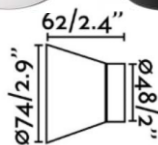

**1054A** Cobre brillante

**1055A** Cromado brillante

**1055DB** Dorado brillante

Portalámparas cerámico rosca E27 para bombilla led max. 15W (No incluida).

- Dimensiones: Ø75x60mm

**62301 B** Blanco

**62301 N** Negro