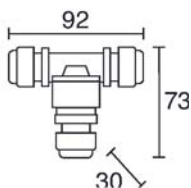

CONJUNTO DE DOS SOPORTES METÁLICOS PARA SUJETAR LAS BASES MÚLTIPLES INDESMONTABLES, DE CUALQUIER TAMAÑO, A LA PARED

CON **UN - PRACTIC** Podrás:

- Fijar firmemente tus bases múltiples.
- Disponer por fin de una instalación cómoda y segura.
- Evitar cables y enchufes abandonados por el suelo.

UN - PRACTIC admite cualquier tamaño de base.

Imposible arranque frontal (una vez montada la base múltiple en sus clips de alojamiento, **UN - PRACTIC** solamente podrá desmontarse de este punto mediante su deslizamiento lineal).

Rápida instalación sobre cualquier superficie plana (madera, pared de obra, azulejos, plástico, metal, etc... Mediante tornillo directo, taco o cinta auto-adhesiva esponjosa de doble cara).

UNIPRM

SOPORTE CON FALDÓN PARA COLGAR

UNICOL

Soporte Unipractic con suplemento para colgar la base de una alcayata o un gancho.

OTROS SOPORTES PARA SUJETAR LAS BASES MÚLTIPLES INDESMONTABLES, DE CUALQUIER TAMAÑO, A LA PARED

UN-3111

Admite bases de hasta 3 tomas.

UN-3112

Admite bases de hasta 6 tomas.

CEM-3 N

Conector empalme 1 entrada - 2 salidas para cable manguera entre d5 y 13mm. (máx 1.5mm²) con grado de estanqueidad IP68.

Dimensiones: 92x73x30mm.

Color: Negro