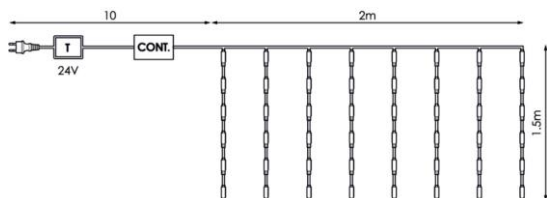

### FORMA ESTALACTITA

576 leds blancos - 4 mts. x 70 cm. - 32 tiras

IP44 - Cable transparente

**D57009** - Blanco Frío

**D57109** - Blanco Cálido