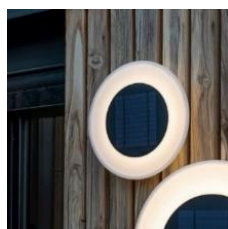

WALLY27B

Aplicación LED de pared, fabricada con plástico reciclado. Encendido y apagado por sensor fotoeléctrico crepuscular. Ideal para alumbrado de escaleras y fachadas. Uso exterior.

Estanqueidad: IP65. Panel solar incorporado.

Alimentación: Recargable solar Litio 3v Tipo 18650

Luminosidad: 200 lúmenes. Tonalidad: Cálida 3500K

Autonomía: Hasta 12 horas.

Dimensiones: Ø 270 x 50 mm. Panel: Ø170 mm.

Color: Blanco.