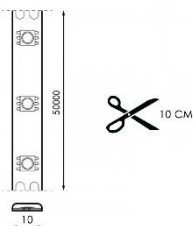

Tonalidad	Metros	Rollo 50mts.
CÁLIDA: 2700K	MPE230C	MPE2R5C
FRÍA: 4000K	MPE230N	MPE2R5N

MATERIAL ELÉCTRICO Y ALUMBRADO | VENTAS AL POR MAYOR Y AL POR MENOR

MONSOYBENET

C/ MUNTANER, 54 08011 BARCELONA — WWW.MONSOYBENET.COM —
MAYOR: TEL 934 539 197 FAX 933 236 768 COMERCIAL@MONSOYBENET.COM
TIENDA: TEL 934 539 197 TIENDA@MONSOYBENET.COM