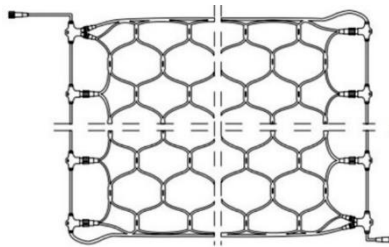

OFERTA

RED 100 LEDS BLANCOS USO INTERIOR

200X50cm, con programador

D10005 - Cable transparente

D10055 - Cable Verde