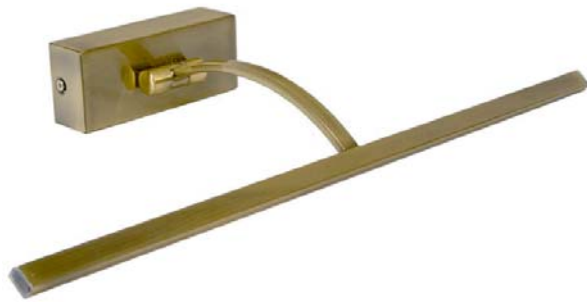

BABYLON NM 3K

Aplicador de cuadros LED metálico de brazo basculante.

Alimentación: 230v~ mediante driver incluido.

Consumo: 8w. SMD LED 2835.

Tonalidad: 3200K.

Luminosidad: 880Lm. CRI>80.

Dimensiones: 455x200x50mm.

Color: Níquel Mate