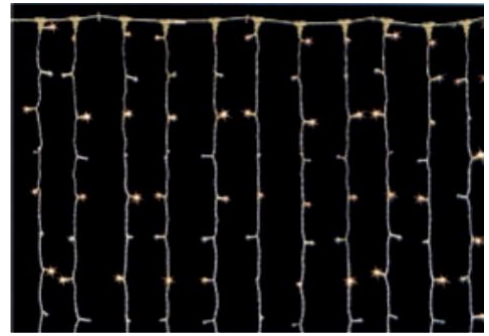

### CASCADA EXTERIOR IP44 CABLE TRANSP.

**D48006** - 5 tiras de 4 mts. - 480 leds blancos.

**D96006** - 5 tiras de 7 mts. - 960 leds blancos.

**D96306** - 5 tiras de 7 mts. - 960 leds azules.