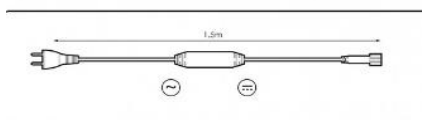

D18159

Cable verde – Bombillas blanco cálido

DCO18B

Conexión a red IP65 - Cable blanco

DCO18N

Conexión a red IP65 – Cable negro