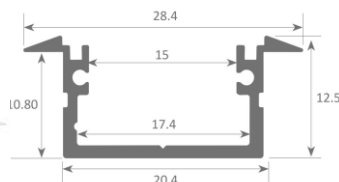

CL207

Clip de sujeción para perfil BERLIN

BERLIN XL

Perfil de aluminio, para empotrar tiras de leds
Tiras de 2 mts. – color aluminio

D0183

Difusor opal para perfil BERLIN XL – Tiras de 2 mts.