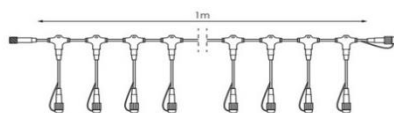

DCOR1B

Conexión 1mt. largo IP67 - Cable blanco – 10 salidas para extensiones 180 leds.