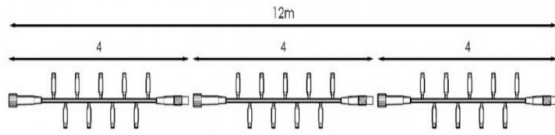

## GUIRNALDAS PARA INTEMPERIE PROTECCIÓN IP65

Guirnaldas de 180 leds – longitud 12 mts. y divisibles cada 4 mts. – Enlazables hasta 8 unidades (total 96 mts. con una sola conexión).

Precisan la conexión DCO18B o DCO18N al principio