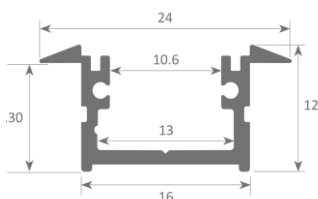

BERLIN

Perfil de aluminio, para empotrar tiras de leds
Tiras de 2 mts. – color aluminio

LP01

Difusor opal para perfil BERLIN – Tiras de 2 mts.