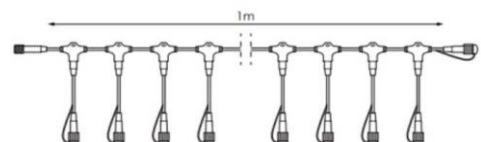

DAL10N - Prolongación para enlaza guirnalda o cortinas distantes entre sí.

Longitud: 1mt. Color: Negro

OTRAS LONGITUDES Y COLORES, SOBRE ENCARGO

DCOR1B - Conexión 1 mt. largo. IP67, cable blanco, 10 salidas, para extensiones 180 leds

OTRAS LONGITUDES Y COLORES, SOBRE ENCARGO