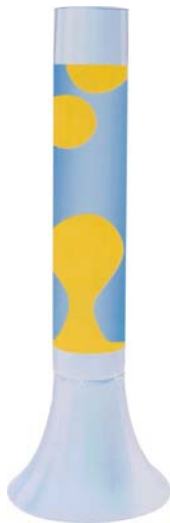

RLV-156

Lava decorativa con forma de tubo.
Alimentación: 230v~ 1xE14 R39 incluida.
Dimensiones: 37x13cm.
Color: Lava surtida. Base plateada.

MONSÓ Y BENET^{SL}

MATERIAL ELECTRICO Y ALUMBRADO
importación y exportación

Almacén Ventas al por mayor y oficinas: Tel. 934539197 - 934542321
email: comercial@monsoybenet.com

Tienda Venta al público: Tel. 934532768 - 934536289

email: tienda@monsoybenet.com

Fax almacén y tienda: 933236768

Dirección de Ventas y Oficinas: C/ Muntaner, 54

Dirección de descarga de mercancías: C/ Consejo de Ciento, 240