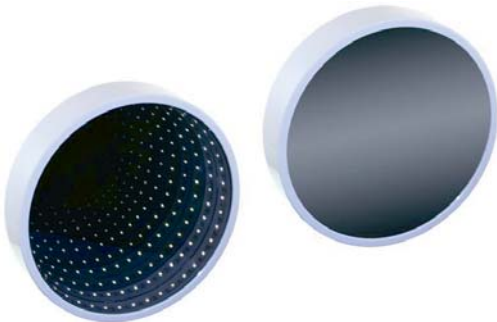

## TU-8152

Túnel infinito estrella 3D 20 LEDS. Difusor espejo. Interruptor incluido. Pared o sobremesa.

Alimentación: 6xR06 incluidas.

Dimensiones: 33.5x32x6cm.