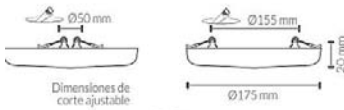

KIT DISCO LED IMANTADO

Disco magnético LED de recambio para apliques con luz integrada.