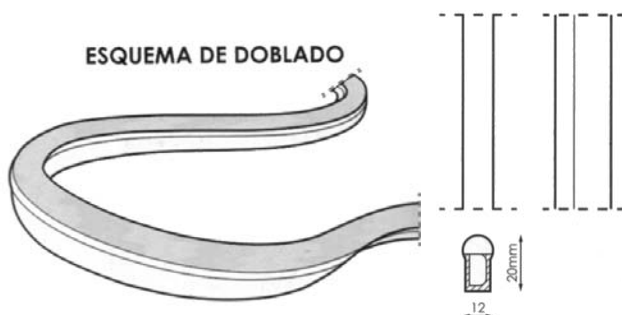

MINI NEÓN LED:

Metros de tubo macizo de PVC solido y flexible con 120 LEDS por metro. Corte cada metro. Luz continua para rotulación.

Consumo: 9w. /Metro. Total 450w/rollo de 50m.

Estanqueidad: Apto para intemperie IP54 desde +60°C. hasta -25°C.

Horas de vida: 25.000 horas (aprox.).

Dimensiones: Sección transversal: Ø12x20mm

Alimentación: 230v~

Tonalidad: Blanco Frío.

TMNFR - Rollo de 50 metros

TMNFM - Tubo a metros sueltos

TMNC1

Conexion de 1 metro. con funda, pin y clavija para manguera Mini Neón 230v~ TMNF.

TMNC4

Protector final para manguera Mini Neón TMNF.

RT-8156

Regulador de superficie LED 12v.-24v.DC. Máx. 8A. (96w/12v.DC - 192w/24v.DC).

Dimensiones: 90x60x55mm.

Se conecta a la salida de la fuente de alimentacion. en sistemas LED de tension constante.

PX-5831

Ahuyentador pinchos para gatos y aves.

Material: polipropileno con protección ultravioleta (resistente a las variaciones climaticas).

Se puede subdividir en tiras más estrechas de 1.5cm. para rellenar los espacios vacíos que puedan dejar las tiras completas.

Características Tecnicas:

Dimensiones: 500mm. Anchura: 45mm.

Altura: 20mm. Color: translúcido.

PX-5832

Pack de 6 Ahuyentadores de pinchos para gatos y aves. Atractivo paquete con asa para autoventa.