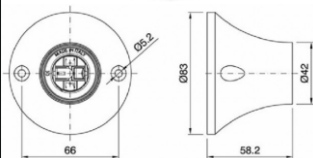

**1054A** Cobre brillante

**1055A** Cromado brillante

**1055DB** Dorado brillante

Portalámparas cerámico rosca E27 para bombilla led max. 15W (No incluida).

- Dimensiones: Ø75x60mm

**62301 B** Blanco

**62301 N** Negro