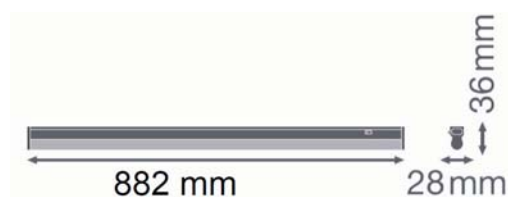

Equipos LED lineal con dimensiones pequeñas. Conectable como una línea continua. Con interruptor integrado y accesorios de anclaje y conexión eléctrica

Adecuado para iluminar techos e integrar en muebles. Ideal en muebles de cocina.

Alimentación: 230v.

BA04B3

Consumo: 4w. Dimensiones: 313X28X36mm.

Color Blanco. Tonalidad: 3000k. 400 lumenes

BA04B4

Consumo: 4w. Dimensiones: 313X28X36mm.

Color Blanco. Tonalidad: 4000k. 450 lumenes

BA07B3

Consumo: 8w. Dimensiones: 573X28X36mm.

Color Blanco. Tonalidad: 3000k. 800 lumenes

BA07B4

Consumo: 8w. Dimensiones: 573X28X36mm.

Color Blanco. Tonalidad: 4000k. 800 lumenes.

BA10B3

Consumo: 12w. Dimensiones: 873x28x36mm.

Color Blanco. Tonalidad: 3000k. 1200 lumenes

BA10B4

Consumo: 12w. Dimensiones: 873x28x36mm.

Color Blanco. Tonalidad: 4000k. 1200 lumenes

BA14B3

Consumo: 14w. Dimensiones: 1173x28x36mm.

Color Blanco. Tonalidad: 3000k. 1400 lumenes

BA14B4

Consumo: 14w. Dimensiones: 1173x28x36mm.

Color Blanco. Tonalidad: 4000k. 1500 lumenes

PS-8217 N

Proyector LED de soporte suelo o sobremesa.

Alimentación: 230v~. Consumo: 20w.1400 lumen

Tonalidad: Día 6000K.

Dimensiones: 22x20x25cm.

Longitud del cable 1,5m. Estanqueidad: IP65

Color: Negro con soporte amarillo

Proyectores LED con tripode telescópico.

Con conexión de 3 metros.

Alimentación: 230v~. Tonalidad: Día 6000K.

Estanqueidad: IP65.

Color Negro con tripode amarillo.

PT-8172

Altura variable 70 a 140cm.

Consumo: 20w. 1400 Lúmenes.

PT-8174

Altura variable 70 a 170cm.

Consumo: 50w. 3500 Lúmenes.

LB-7002

Lámpara sobremesa con base tipo carrete para recoger el cable textil rojo de 1,5m. de longitud. Interruptor integrado en portalámparas.

Alimentación: 230v. 1xE27 Bombilla Globo

Ø95mm. incandescente incluida. Consumo: 40w.

Dimensiones: Ø13x23cm.

Color: Carrete Negro y lámpara Roja.