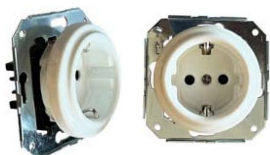

9240MO

Lazo de madera oscura para mecanismos de superficie o empotrar

9201PB

Base de empotrar, con toma de tierra, de porcelana blanca
16 A. 250 V.
Dimensiones: Ø 60 X 20 mm.