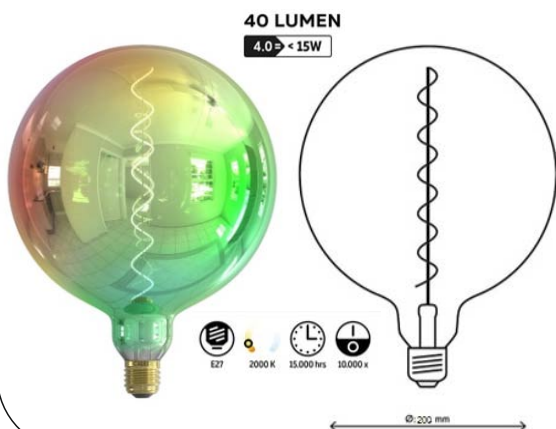

04G2PJ

Lámpara led decorativa con forma y colores de pompa de jabón.

Casquillo: E27

Consumo: 4 W – 40 lúmenes

Tonalidad: Variable según la zona de la lámpara (Rojo, rosado, amarillo, azul, etc.)

Alimentación: 230 V.

Dimensiones: 256 x Ø 200 mm