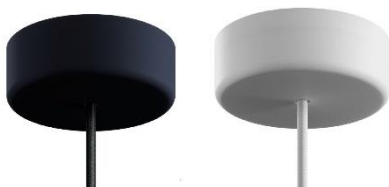

### 1200IP

Racor de conexión roscado macho M10 para portalámparas IP65

Florón silicona IP65 en KIT. Incluye regleta conexión, caja de gel y accesorios montaje.

Dimensiones: Alto 40mm Ø125 cm

**B190SN** - Negro