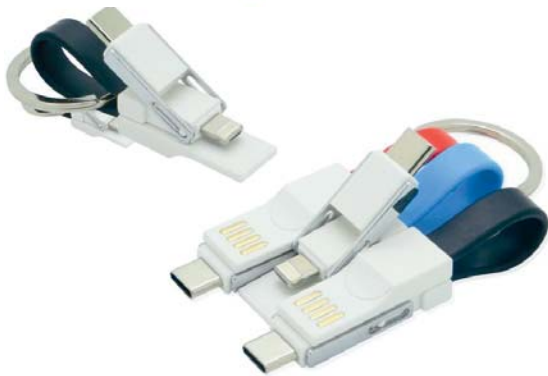

CU-9005

Conexión multi USB con llavero.
Para conectar cámaras, smartphones, móviles, reproductores MP3, etc. y así poder cargar la batería o intercambiar datos entre ellos.
Alimentación: Puerto USB. Longitud: 12cm.
Color: Blanco