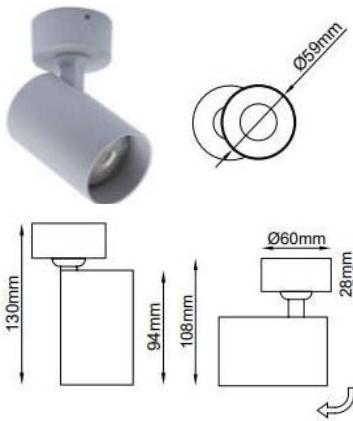

FB398B

Aplique de techo o pared totalmente orientable, color blanco arenado, para bombilla GU-10, max 50 W (no incluida).

- Dimensiones: Ø 60X130 mm.