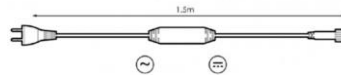

CONEXIONES PARA EXTENSIONES Y CORTINAS DE LEDS IP-65

DCON18B - Conexión a red IP65, cable Blanco.

DCON18N - Conexión a red IP65, cable Negro.

DCON18D - Conexión a red IP65 para cortinas D10061 y D10161. IP65