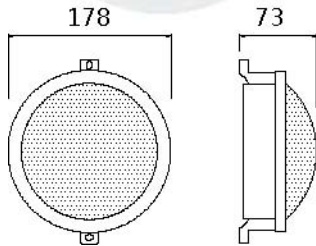

AL-832 B

Aplique tortuga PLÁSTICO LED forma redonda con cuerpo de policarbonato.

Alimentación: 230v~. Consumo: 10w. Luminosidad: 750 lumens.

Tonalidad: Luz blanca calida 4500k. Clase II.

Estanquidad: IP44.

Dimensiones: Ø18x7cm.

Color: Blanco

21901 B

Aplique tortuga METÁLICO LED forma redonda y difusor de plástico.

Alimentación: 230v~. Consumo: 12w. Luminosidad: 700 lumens.

Tonalidad: Luz blanca calida 3000k. Clase I.

Estanquidad: IP65.

Dimensiones: Ø18x7cm.

Color: Blanco

MYW-50 N

Proyector alta potencia. Estanquidad IP65.

Ensamblable entre ellos para formar parrillas de proyectores de alta potencia mediante adaptador vendido aparte.

Alimentación: 175-265v~. Consumo: 50w. Ángulo: 120°.

Lu: 6000Lm.

Tonalidad: 5500K.

Dimensiones: 245x120x60mm.

Color: Negro

PL-106 R

Proyector de aluminio LED recargable con soporte multiuso suelo/pared.

Alimentación: 230v~. Potencia: 6.5w. Bateria Li-Ion.

Luminosidad: 500 lumenes. Tonalidad: 6000K.

Autonomía: 3 horas.

Estanquidad: IP44.

Dimensiones: 140x115x82mm.

CB-8216

Conexión USB a tipo C modelo económico.

Para poder conectar camaras. smartphones. moviles. reproductores MP3. etc. al ordenador. y asi poder cargar la bateria o intercambiar datos entre ellos.

Alimentacion: Puerto USB. Longitud: 1 metro.

Color: Blanco