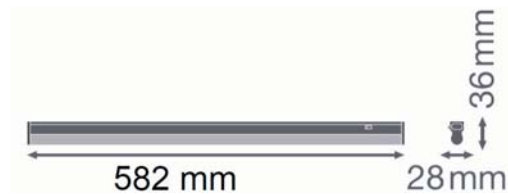

Equipos LED lineal con dimensiones pequeñas. Conectable como una línea continua. Con interruptor integrado y accesorios de anclaje y conexión eléctrica

Adecuado para iluminar techos e integrar en muebles. Ideal en muebles de cocina.

Alimentación: 230v.

BA04B3

Consumo: 4w. Dimensiones: 313X28X36mm.

Color Blanco. Tonalidad: 3000k. 400 lumenes

BA04B4

Consumo: 4w. Dimensiones: 313X28X36mm.

Color Blanco. Tonalidad: 4000k. 450 lumenes

BA07B3

Consumo: 8w. Dimensiones: 573X28X36mm.

Color Blanco. Tonalidad: 3000k. 800 lumenes

BA07B4

Consumo: 8w. Dimensiones: 573X28X36mm.

Color Blanco. Tonalidad: 4000k. 800 lumenes.

BA10B3

Consumo: 12w. Dimensiones: 873x28x36mm.

Color Blanco. Tonalidad: 3000k. 1200 lumenes

BA10B4

Consumo: 12w. Dimensiones: 873x28x36mm.

Color Blanco. Tonalidad: 4000k. 1200 lumenes

BA14B3

Consumo: 14w. Dimensiones: 1173x28x36mm.

Color Blanco. Tonalidad: 3000k. 1400 lumenes

BA14B4

Consumo: 14w. Dimensiones: 1173x28x36mm.

Color Blanco. Tonalidad: 4000k. 1500 lumenes

PS-8217 N

Proyector LED de soporte suelo o sobremesa.

Alimentación: 230v~. Consumo: 20w.1400 lumen

Tonalidad: Día 6000K.

Dimensiones: 22x20x25cm.

Longitud del cable 1,5m. Estanqueidad: IP65

Color: Negro con soporte amarillo

Proyectores LED con tripode telescópico.

Con conexión de 3 metros.

Alimentación: 230v~. Tonalidad: Día 6000K.

Estanqueidad: IP65.

Color Negro con tripode amarillo.

PT-8172

Altura variable 70 a 140cm.

Consumo: 20w. 1400 Lúmenes.

PT-8174

Altura variable 70 a 170cm.

Consumo: 50w. 3500 Lúmenes.

LB-7002

Lámpara sobremesa con base tipo carrete para recoger el cable textil rojo de 1,5m. de longitud. Interruptor integrado en portalámparas.

Alimentación: 230v. 1xE27 Bombilla Globo

Ø95mm. incandescente incluida. Consumo: 40w.

Dimensiones: Ø13x23cm.

Color: Carrete Negro y lámpara Roja.